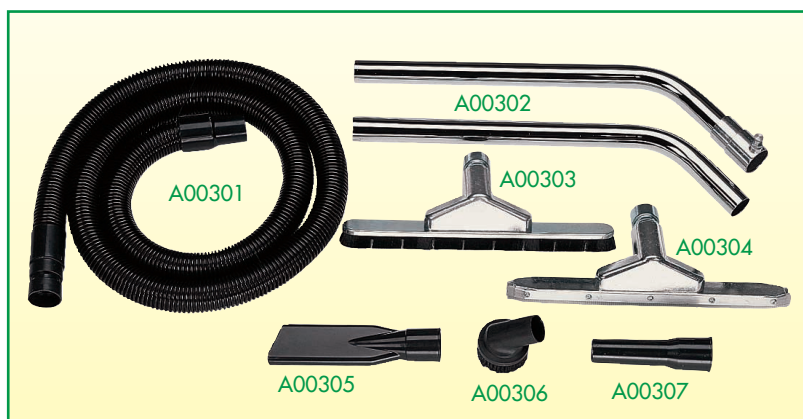

Réf.	ACCESSOIRES ME 30 - 39 - 40 - DECO 45
A00301	Tuyau flexible complet
A00302	Tube chrome complet
A00303	Suceur carrelage
A00304	Suceur eau
A00305	Suceur plat
A00306	Brosse ronde
A00307	Réduction
A00309	Suceur tapis - moquette (Option)
A00112	Sac papier (lot de 10 - Option ME 30)
A00401	Suceur fixe (Option ME 39 - 40 - DECO 45)
A00296	Sur filtre nylon non colmatable ME 30 (Option)
A00297	Sur filtre nylon non colmatable ME 39 - ME 40 (Option)

B.P. 420 - 95 rue de la Gâtine - 79306 COURLAY Cedex (France)

Tél: 05 49 72 30 00 - Fax: 05 49 72 32 22

E mail : cial@oki-clean.com

Site : www.oki-clean.com

DISTRIBUTEUR